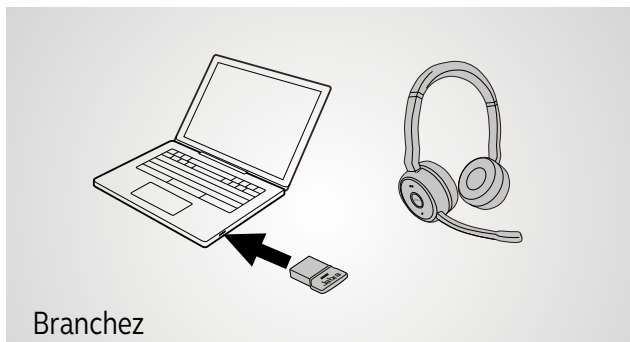

Fonctionne avec

Pour de plus amples informations sur la compatibilité, rendez-vous sur www.jabra.com

Bluetooth® jabra.com/ANC*

Autres raisons de choisir

Jabra Evolve 75

- Coussinets d'oreille en similicuir et style de port sur l'oreille pour un grand confort toute la journée
- Fonctionne avec toutes les plates-formes UC – certifié pour Skype for Business, Cisco et bien d'autres
- Recharge et rangement faciles, fourni avec un support de charge en option pour éliminer les préoccupations liées à la batterie

Instructions de connexion

PC

Le micro-casque et la clé USB sont pré-appariés et prêts à l'emploi.

Smartphone

Activez l'appairage Bluetooth et suivez les instructions vocales données dans le micro-casque.

INSTRUCTIONS D'UTILISATION