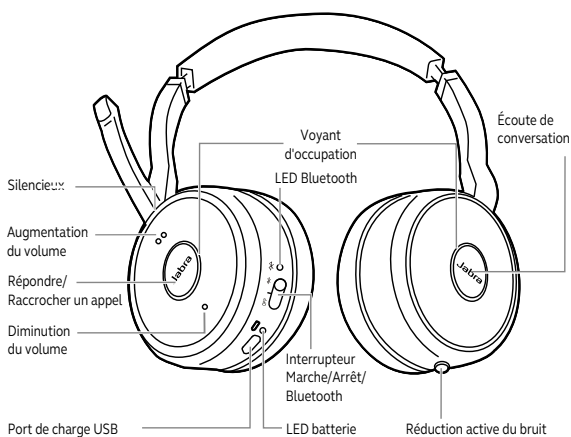

Instructions de connexion

PC

Le micro-casque et la clé USB sont pré-appariés et prêts à l'emploi.

Smartphone

Activez l'appairage Bluetooth et suivez les instructions vocales données dans le micro-casque.

INSTRUCTIONS D'UTILISATION

Écoute de conversation
Écoutez les sons qui vous entourent sans retirer votre micro-casque.

Réduction active du bruit
Éliminez le bruit de fond indésirable en appuyant simplement sur un bouton.

Charge
Utilisez le câble USB ou le support de charge. Le support de charge doit être branché à un port USB de votre PC, station d'accueil ou chargeur mural sous tension.