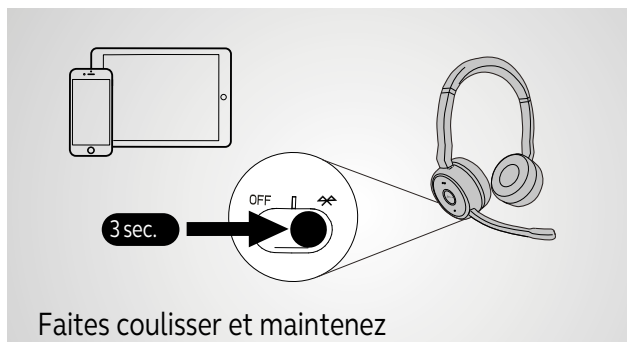

Fonctionne avec

Pour de plus amples informations sur la compatibilité, rendez-vous sur www.jabra.com

Bluetooth® jabra.com/ANC*

Autres raisons de choisir

Jabra Evolve 75

- Coussinets d'oreille en similicuir et style de port sur l'oreille pour un grand confort toute la journée
- Fonctionne avec toutes les plates-formes UC – certifié pour Skype for Business, Cisco et bien d'autres
- Recharge et rangement faciles, fourni avec un support de charge en option pour éliminer les préoccupations liées à la batterie

Instructions de connexion

PC

Le micro-casque et la clé USB sont pré-appariés et prêts à l'emploi.

Smartphone

Activez l'appairage Bluetooth et suivez les instructions vocales données dans le micro-casque.

INSTRUCTIONS D'UTILISATION